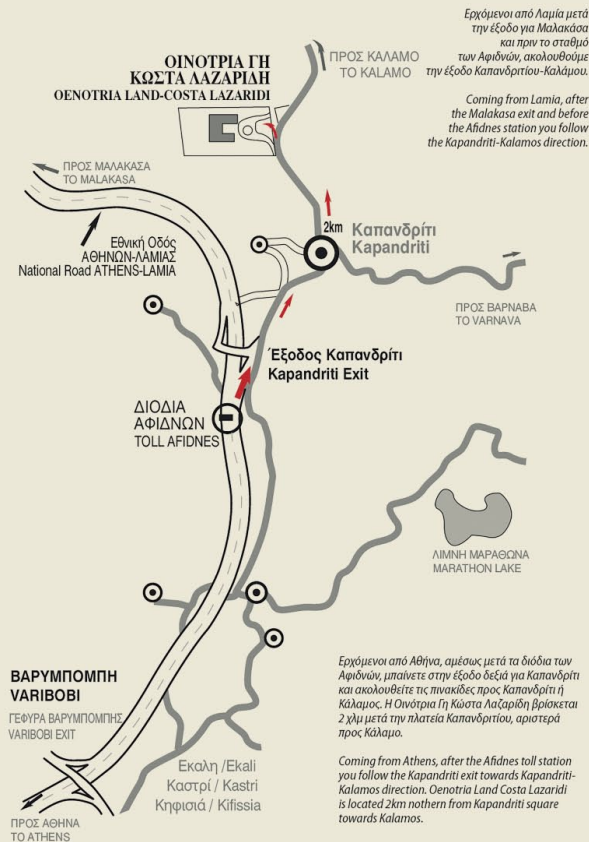

2nd klm Kapandriti - Kalamos
Kapandriti Attica, 190 14,
PO BOX 166

2ο χλμ Καπανδριτίου - Καλάμου
Καπανδρίτι Αττικής,
190 14, ΤΘ 166

ΩΡΑΡΙΟ ΕΠΙΣΚΕΨΕΩΝ
Δε - Πα: 09:00 - 17:30
Σαβ/κο: 11:00 - 15:00

VISITING HOURS
Mo - Fr: 09:00 - 17:30
Weekend: 11:00 - 15:00